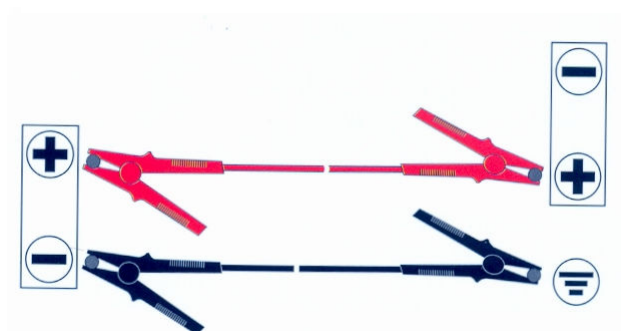

CABLES DE EMERGENCIA “PROFESIONAL”

“PROFESSIONAL” Emergency Cables

Câbles de démarreur “PROFESSIONNEL”

SERIE - CE

www.casamateugie.com

Conjunto de cables de emergencia de gran calidad y envasado unitario en robusta bolsa de nylon
 Set of professional high quality emergency starter cables and unitary packaging in a strong nylon bag
 Ensemble de câbles de démarreur d'une grande qualité professionnelle et conditionné en sachet individuel en nylon

SECCIÓN CABLE en mm ²	Longitud metros	Amperios	REFERENCIA GIE	
16	3,00	220	CE - 16 - 3,00	1
25	3,50	350	CE - 25 - 3,50	
35	4,50	450	CE - 35 - 4,50	